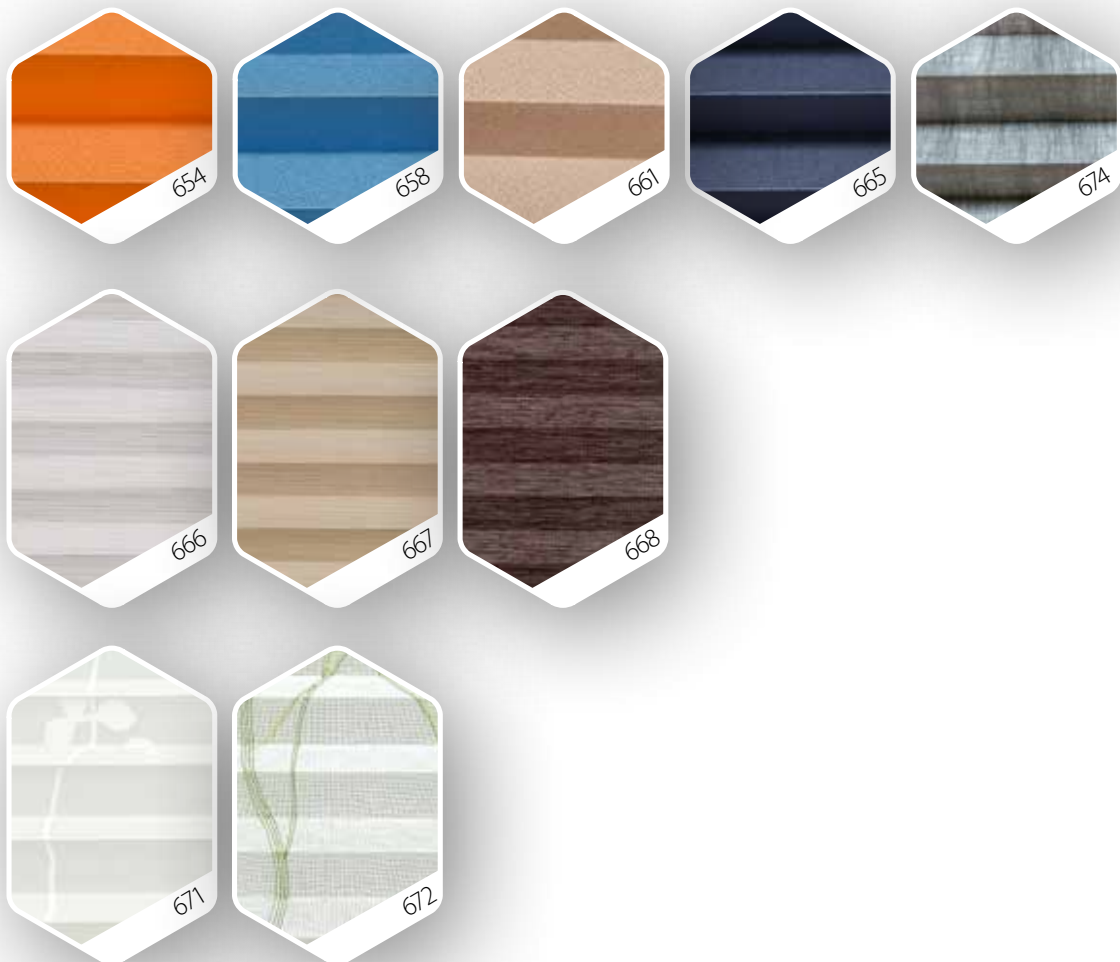

Lengva valdyti „aukŗstyn-ŗemyn” sistemos bŗdu.

SPALVOS

PLIUSUOTŲ ROLETŲ APS

I GRUPĖ

II GRUPĖ

 Spalva prieblandoje

 Spalva saulėtą dieną

Aizkaru audumu attēli, ņemot vērā poligrāfiskās iespējas, var atšķirties no reālajiem aizkaru audumiem