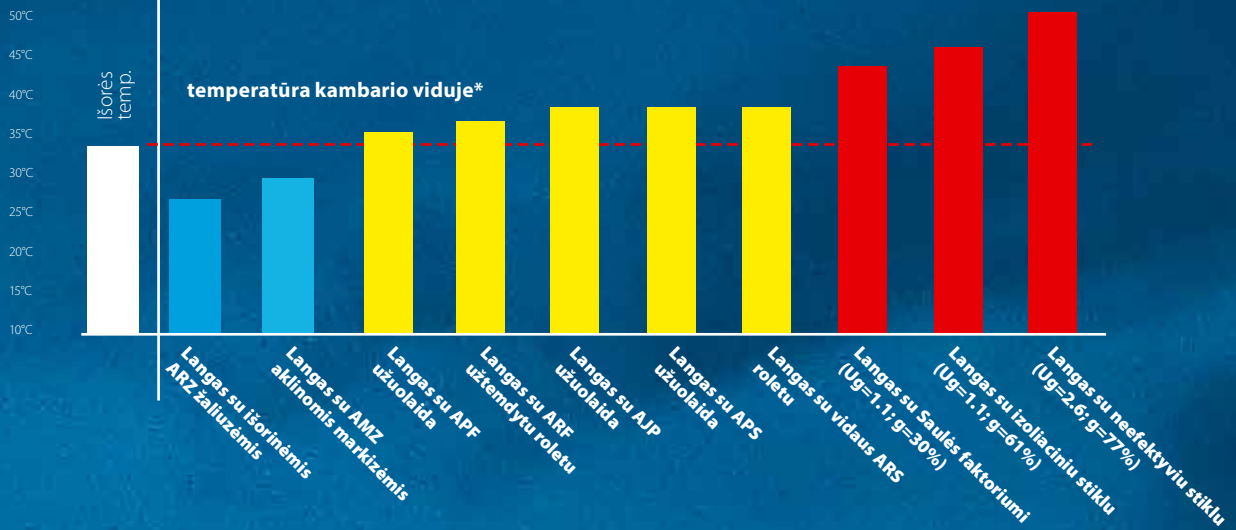

MAKSIMALI TEMPERATŪRA

palėpėje karštą vasaros dieną, priklausomai nuo sumontuotų apsaugos priedų

* Pateikti rezultatai ir diagrama yra skirti tikrai parodyti kaip tai yra susiję su specialiomis oro sąlygomis testavimo metu.