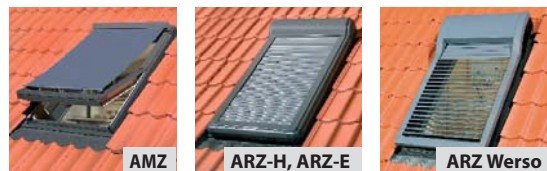

IŠORINĖS ROLETĖS: ARZ-H-apverčiamiems langams (FT), ARZ-E-apverčiamiems langams (FT, PT) ir pakeliamiems – apverčiamiems langams (FPP, PPP).													
lango matmenys [cm] lango simbolis	55x78 01	55x98 02	66x98 03	66x118 04	78x98 05	78x118 06	78x140 07	94x118 08	94x140 09	114x118 10	114x140 11	134x98 12	78x160 13
ARZ-H Roletė skirta FT langams, rankinis valdymas, pagaminta iš aliumininių profilių, padengtų dviejų spalvų poliesteriu	988,00	1009,00	1035,00	1050,00	1124,00	1134,00	1144,00	1227,00	1237,00	1331,00	1341,00	1134,00	1134,00
ARZ-E* Roletė skirta FT, PT, FPP ir PPP langams, elektra valdoma, pagaminta iš aliumininių profilių, adengtų dviejų spalvų poliesteriu	1029,00	1071,00	1134,00	1175,00	1206,00	1217,00	1237,00	1341,00	1363,00	1425,00	1446,00	1404,00	1258,00
ARZ Werso Roletė su žaliuzių funkcija, skirta FT (nauja linija), PT ir FPP preSelect* langams, nuotolinis valdymas	2940,00	1881,00	3082,00	3150,00	3141,00	3216,00	3300,00	3300,00	3300,00	3409,00	3541,00	-	-

* Nepamirškite šiam produktui nupirkti valdymo prietaisą iš skyrelio „Elektra valdymo sistemos elementai“