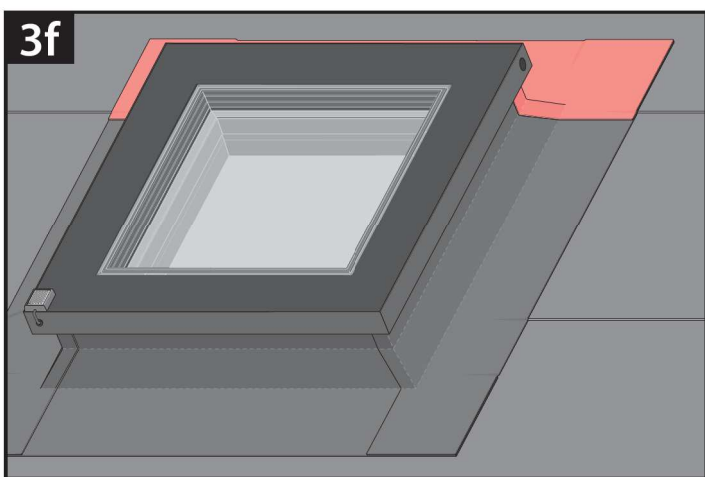

# DEF

NC18B\_DEF\_21.04.06\_FAKRO\_KB2492

<http://www.fakro.com/download/film-installation-instructions/roof-windows/>

XRD  
XRD/W

DEF

DEF	A	B	S	L
	[mm]		[mm]	
60x60	600-650	600-650	820	820
60x90	600-650	900-950	820	1120
70x70	700-750	700-750	920	920
80x80	800-850	800-850	1020	1020
90x90	900-950	900-950	1120	1120
90x120	900-950	1200-1250	1120	1420
100x100	1000-1050	1000-1050	1220	1220
120x120	1200-1250	1200-1250	1420	1420
140x140	1400-1450	1400-1450	1620	1620
100x150	1000-1050	1500-1550	1220	1720
120x220	1200-1250	2200-2250	1420	2420

**DEF**

60x60

60x90

70x70

80x80

90x90

90x120

100x100

x1

**DEF**

120x120

140x140

100x150

120x220

x2

3a