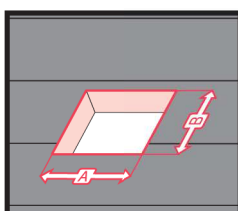

# DEF

NC18B\_DEF\_21.04.06\_FAKRO\_KB2492

<http://www.fakro.com/download/film-installation-instructions/roof-windows/>

XRD  
XRD/W

DEF

DEF	A	B	S	L
	[mm]		[mm]	
60x60	600-650	600-650	820	820
60x90	600-650	900-950	820	1120
70x70	700-750	700-750	920	920
80x80	800-850	800-850	1020	1020
90x90	900-950	900-950	1120	1120
90x120	900-950	1200-1250	1120	1420
100x100	1000-1050	1000-1050	1220	1220
120x120	1200-1250	1200-1250	1420	1420
140x140	1400-1450	1400-1450	1620	1620
100x150	1000-1050	1500-1550	1220	1720
120x220	1200-1250	2200-2250	1420	2420