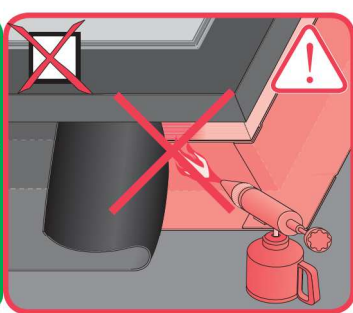

# DEF

NC18B\_DEF\_21.04.06\_FAKRO\_KB2492

<http://www.fakro.com/download/film-installation-instructions/roof-windows/>

XRD  
XRD/W

DEF

DEF	A	B	S	L
	[mm]		[mm]	
60x60	600-650	600-650	820	820
60x90	600-650	900-950	820	1120
70x70	700-750	700-750	920	920
80x80	800-850	800-850	1020	1020
90x90	900-950	900-950	1120	1120
90x120	900-950	1200-1250	1120	1420
100x100	1000-1050	1000-1050	1220	1220
120x120	1200-1250	1200-1250	1420	1420
140x140	1400-1450	1400-1450	1620	1620
100x150	1000-1050	1500-1550	1220	1720
120x220	1200-1250	2200-2250	1420	2420