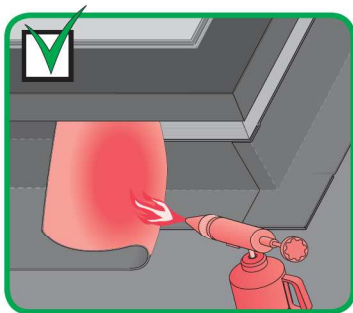

# DEF

NC18B\_DEF\_21.04.06\_FAKRO\_KB2492

<http://www.fakro.com/download/film-installation-instructions/roof-windows/>

XRD  
XRD/W

DEF

DEF	A	B	S	L
	[mm]		[mm]	
60x60	600-650	600-650	820	820
60x90	600-650	900-950	820	1120
70x70	700-750	700-750	920	920
80x80	800-850	800-850	1020	1020
90x90	900-950	900-950	1120	1120
90x120	900-950	1200-1250	1120	1420
100x100	1000-1050	1000-1050	1220	1220
120x120	1200-1250	1200-1250	1420	1420
140x140	1400-1450	1400-1450	1620	1620
100x150	1000-1050	1500-1550	1220	1720
120x220	1200-1250	2200-2250	1420	2420