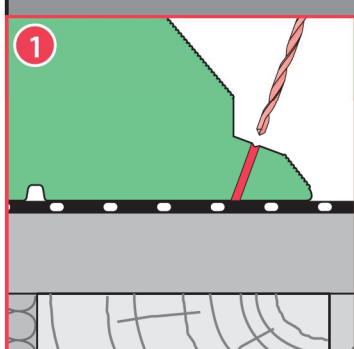

# DEF

NC18B\_DEF\_21.04.06\_FAKRO\_KB2492

<http://www.fakro.com/download/film-installation-instructions/roof-windows/>

XRD  
XRD/W

DEF

DEF	A	B	S	L
	[mm]		[mm]	
60x60	600-650	600-650	820	820
60x90	600-650	900-950	820	1120
70x70	700-750	700-750	920	920
80x80	800-850	800-850	1020	1020
90x90	900-950	900-950	1120	1120
90x120	900-950	1200-1250	1120	1420
100x100	1000-1050	1000-1050	1220	1220
120x120	1200-1250	1200-1250	1420	1420
140x140	1400-1450	1400-1450	1620	1620
100x150	1000-1050	1500-1550	1220	1720
120x220	1200-1250	2200-2250	1420	2420