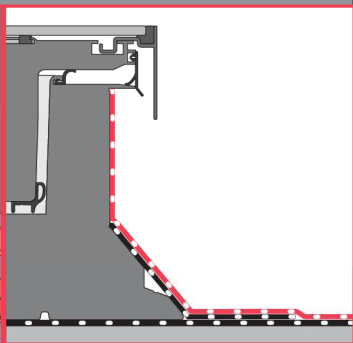

20  
19  
18  
17  
16  
15  
14  
13  
12  
11  
10  
9  
8  
7  
6  
5  
4  
3  
2  
1  
0 [cm]

# DEF

NC18B\_DEF\_21.04.06\_FAKRO\_KB2492

<http://www.fakro.com/download/film-installation-instructions/roof-windows/>

XRD  
XRD/W

DEF

DEF	A	B	S	L
	[mm]		[mm]	
60x60	600-650	600-650	820	820
60x90	600-650	900-950	820	1120
70x70	700-750	700-750	920	920
80x80	800-850	800-850	1020	1020
90x90	900-950	900-950	1120	1120
90x120	900-950	1200-1250	1120	1420
100x100	1000-1050	1000-1050	1220	1220
120x120	1200-1250	1200-1250	1420	1420
140x140	1400-1450	1400-1450	1620	1620
100x150	1000-1050	1500-1550	1220	1720
120x220	1200-1250	2200-2250	1420	2420

**DEF**

60x60

60x90

70x70

80x80

90x90

90x120

100x100

x1

**DEF**

120x120

140x140

100x150

120x220

x2

3a