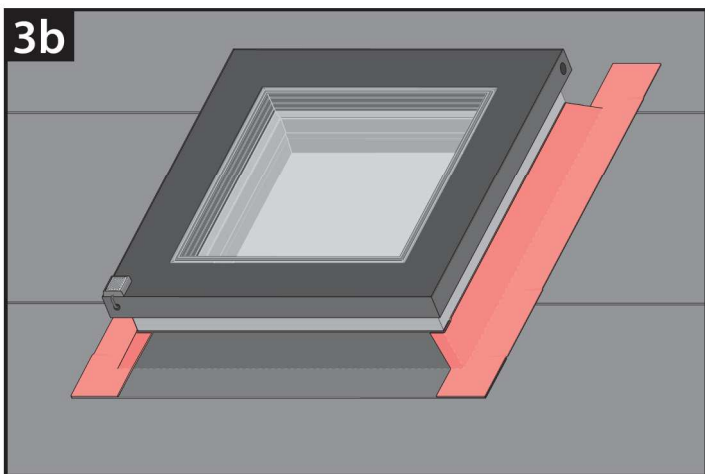

# DEF

NC18B\_DEF\_21.04.06\_FAKRO\_KB2492

<http://www.fakro.com/download/film-installation-instructions/roof-windows/>

XRD  
XRD/W

DEF

DEF	A	B	S	L
	[mm]		[mm]	
60x60	600-650	600-650	820	820
60x90	600-650	900-950	820	1120
70x70	700-750	700-750	920	920
80x80	800-850	800-850	1020	1020
90x90	900-950	900-950	1120	1120
90x120	900-950	1200-1250	1120	1420
100x100	1000-1050	1000-1050	1220	1220
120x120	1200-1250	1200-1250	1420	1420
140x140	1400-1450	1400-1450	1620	1620
100x150	1000-1050	1500-1550	1220	1720
120x220	1200-1250	2200-2250	1420	2420

**DEF**

60x60

60x90

70x70

80x80

90x90

90x120

100x100

x1

**DEF**

120x120

140x140

100x150

120x220

x2

3a