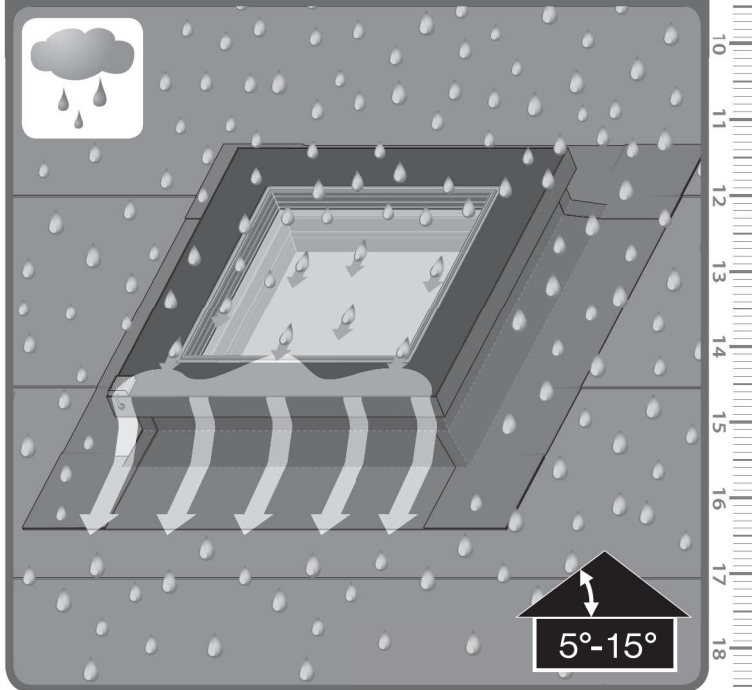

PT O fabricante e o vendedor não tem nenhuma responsabilidade pelo o não cumprimento da lei, códigos de construção e as exigências de segurança por parte do usuário do produto, arquiteto, instalador ou proprietário do edifício.

RU В случае несоблюдения архитектором, монтажником или владельцем здания строительных правил и норм безопасности ответственность с производителя и продавца снимается.