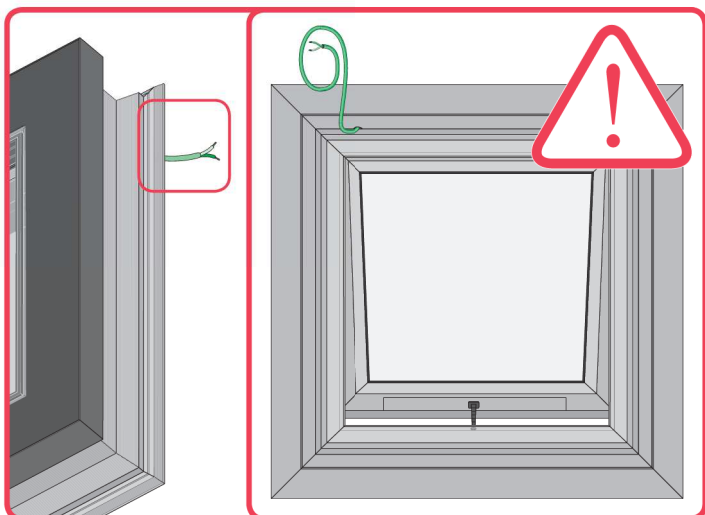

# DEF

NC18B\_DEF\_21.04.06\_FAKRO\_KB2492

<http://www.fakro.com/download/film-installation-instructions/roof-windows/>

XRD  
XRD/W

DEF

DEF	A	B	S	L
	[mm]		[mm]	
60x60	600-650	600-650	820	820
60x90	600-650	900-950	820	1120
70x70	700-750	700-750	920	920
80x80	800-850	800-850	1020	1020
90x90	900-950	900-950	1120	1120
90x120	900-950	1200-1250	1120	1420
100x100	1000-1050	1000-1050	1220	1220
120x120	1200-1250	1200-1250	1420	1420
140x140	1400-1450	1400-1450	1620	1620
100x150	1000-1050	1500-1550	1220	1720
120x220	1200-1250	2200-2250	1420	2420

**DEF**

60x60

60x90

70x70

80x80

90x90

90x120

100x100