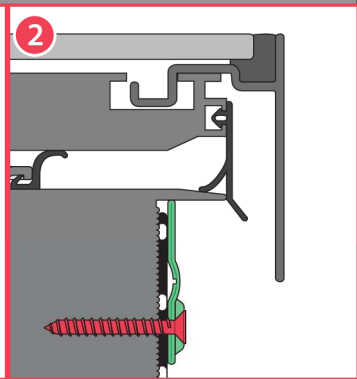

# DEF

NC18B\_DEF\_21.04.06\_FAKRO\_KB2492

<http://www.fakro.com/download/film-installation-instructions/roof-windows/>

XRD  
XRD/W

DEF

DEF	A	B	S	L
	[mm]		[mm]	
60x60	600-650	600-650	820	820
60x90	600-650	900-950	820	1120
70x70	700-750	700-750	920	920
80x80	800-850	800-850	1020	1020
90x90	900-950	900-950	1120	1120
90x120	900-950	1200-1250	1120	1420
100x100	1000-1050	1000-1050	1220	1220
120x120	1200-1250	1200-1250	1420	1420
140x140	1400-1450	1400-1450	1620	1620
100x150	1000-1050	1500-1550	1220	1720
120x220	1200-1250	2200-2250	1420	2420