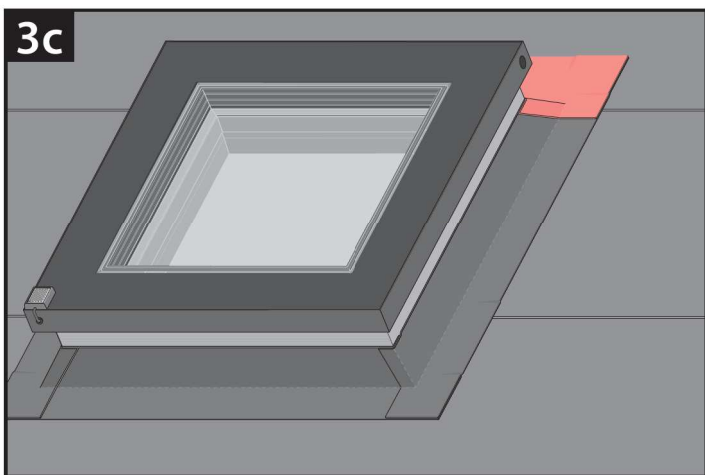

# DEF

NC18B\_DEF\_21.04.06\_FAKRO\_KB2492

<http://www.fakro.com/download/film-installation-instructions/roof-windows/>

XRD  
XRD/W

DEF

DEF	A	B	S	L
	[mm]		[mm]	
60x60	600-650	600-650	820	820
60x90	600-650	900-950	820	1120
70x70	700-750	700-750	920	920
80x80	800-850	800-850	1020	1020
90x90	900-950	900-950	1120	1120
90x120	900-950	1200-1250	1120	1420
100x100	1000-1050	1000-1050	1220	1220
120x120	1200-1250	1200-1250	1420	1420
140x140	1400-1450	1400-1450	1620	1620
100x150	1000-1050	1500-1550	1220	1720
120x220	1200-1250	2200-2250	1420	2420

**DEF**

60x60

60x90

70x70

80x80

90x90

90x120

100x100

x1

**DEF**

120x120

140x140

100x150

120x220

x2

3a