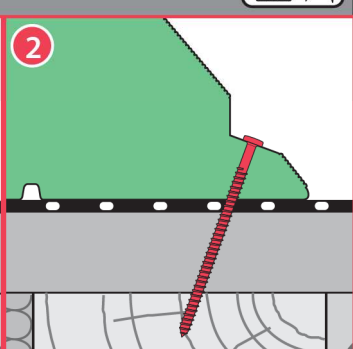

# DEF

NC18B\_DEF\_21.04.06\_FAKRO\_KB2492

<http://www.fakro.com/download/film-installation-instructions/roof-windows/>

XRD  
XRD/W

DEF

DEF	A	B	S	L
	[mm]		[mm]	
60x60	600-650	600-650	820	820
60x90	600-650	900-950	820	1120
70x70	700-750	700-750	920	920
80x80	800-850	800-850	1020	1020
90x90	900-950	900-950	1120	1120
90x120	900-950	1200-1250	1120	1420
100x100	1000-1050	1000-1050	1220	1220
120x120	1200-1250	1200-1250	1420	1420
140x140	1400-1450	1400-1450	1620	1620
100x150	1000-1050	1500-1550	1220	1720
120x220	1200-1250	2200-2250	1420	2420