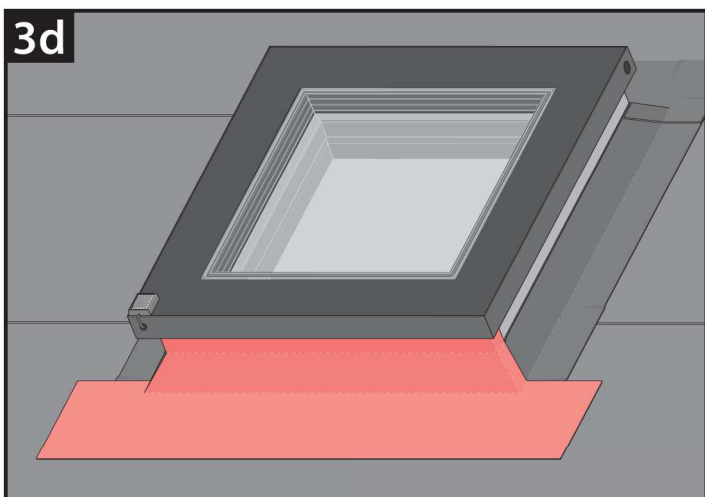

# DEF

NC18B\_DEF\_21.04.06\_FAKRO\_KB2492

<http://www.fakro.com/download/film-installation-instructions/roof-windows/>

XRD  
XRD/W

DEF

DEF	A	B	S	L
	[mm]		[mm]	
60x60	600-650	600-650	820	820
60x90	600-650	900-950	820	1120
70x70	700-750	700-750	920	920
80x80	800-850	800-850	1020	1020
90x90	900-950	900-950	1120	1120
90x120	900-950	1200-1250	1120	1420
100x100	1000-1050	1000-1050	1220	1220
120x120	1200-1250	1200-1250	1420	1420
140x140	1400-1450	1400-1450	1620	1620
100x150	1000-1050	1500-1550	1220	1720
120x220	1200-1250	2200-2250	1420	2420

**DEF**

60x60

60x90

70x70

80x80

90x90

90x120

100x100