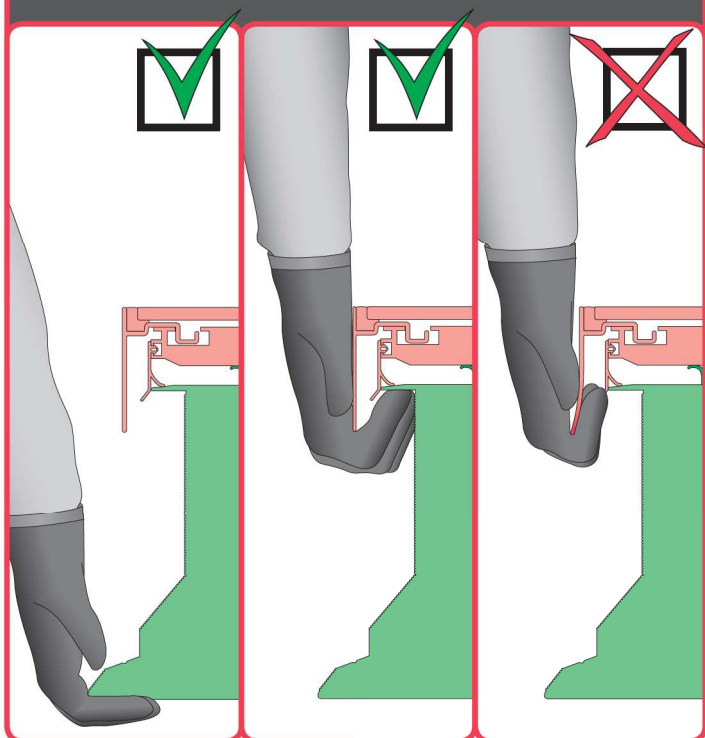

# DEF

NC18B\_DEF\_21.04.06\_FAKRO\_KB2492

<http://www.fakro.com/download/film-installation-instructions/roof-windows/>

XRD  
XRD/W

DEF

DEF	A	B	S	L
	[mm]		[mm]	
60x60	600-650	600-650	820	820
60x90	600-650	900-950	820	1120
70x70	700-750	700-750	920	920
80x80	800-850	800-850	1020	1020
90x90	900-950	900-950	1120	1120
90x120	900-950	1200-1250	1120	1420
100x100	1000-1050	1000-1050	1220	1220
120x120	1200-1250	1200-1250	1420	1420
140x140	1400-1450	1400-1450	1620	1620
100x150	1000-1050	1500-1550	1220	1720
120x220	1200-1250	2200-2250	1420	2420