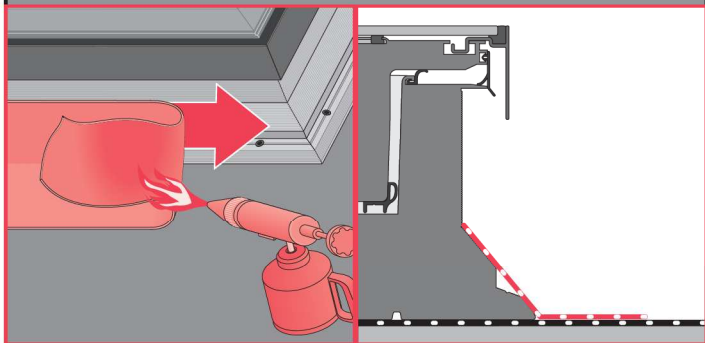

# DEF

NC18B\_DEF\_21.04.06\_FAKRO\_KB2492

<http://www.fakro.com/download/film-installation-instructions/roof-windows/>

XRD  
XRD/W

DEF

DEF	A	B	S	L
	[mm]		[mm]	
60x60	600-650	600-650	820	820
60x90	600-650	900-950	820	1120
70x70	700-750	700-750	920	920
80x80	800-850	800-850	1020	1020
90x90	900-950	900-950	1120	1120
90x120	900-950	1200-1250	1120	1420
100x100	1000-1050	1000-1050	1220	1220
120x120	1200-1250	1200-1250	1420	1420
140x140	1400-1450	1400-1450	1620	1620
100x150	1000-1050	1500-1550	1220	1720
120x220	1200-1250	2200-2250	1420	2420