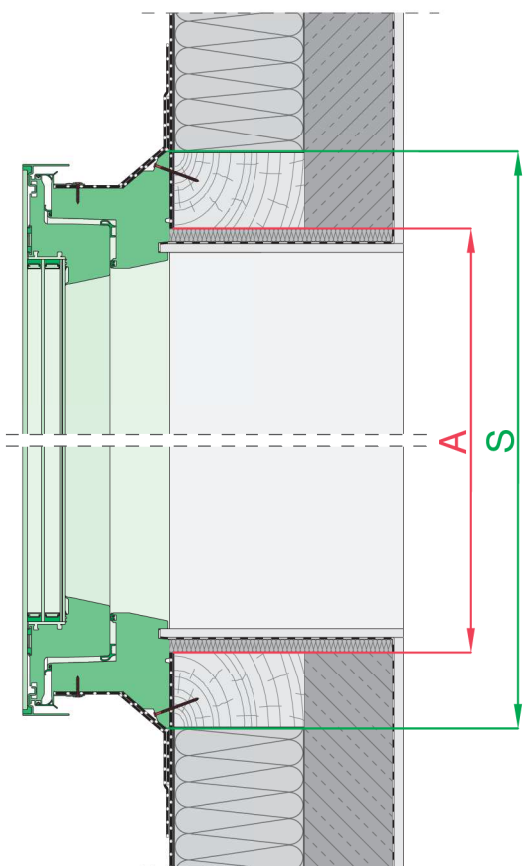

20  
19  
18  
17  
16  
15  
14  
13  
12  
11  
10  
9  
8  
7  
6  
5  
4  
3  
2  
1  
0 [cm]

# DEF

NC18B\_DEF\_21.04.06\_FAKRO\_KB2492

<http://www.fakro.com/download/film-installation-instructions/roof-windows/>

XRD  
XRD/W

DEF

DEF	A	B	S	L
	[mm]		[mm]	
60x60	600-650	600-650	820	820
60x90	600-650	900-950	820	1120
70x70	700-750	700-750	920	920
80x80	800-850	800-850	1020	1020
90x90	900-950	900-950	1120	1120
90x120	900-950	1200-1250	1120	1420
100x100	1000-1050	1000-1050	1220	1220
120x120	1200-1250	1200-1250	1420	1420
140x140	1400-1450	1400-1450	1620	1620
100x150	1000-1050	1500-1550	1220	1720
120x220	1200-1250	2200-2250	1420	2420

**DEF**

60x60

60x90

70x70

80x80

90x90

90x120

100x100

x1

**DEF**

120x120

140x140

100x150

120x220

x2

3a