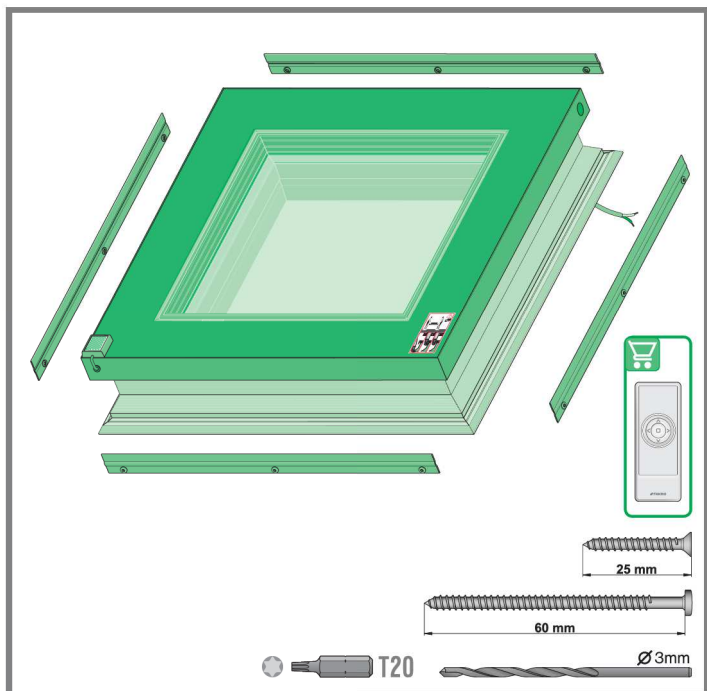

20  
19  
18  
17  
16  
15  
14  
13  
12  
11  
10  
9  
8  
7  
6  
5  
4  
3  
2  
1  
0 [cm]

# DEF

NC18B\_DEF\_21.04.06\_FAKRO\_KB2492

<http://www.fakro.com/download/film-installation-instructions/roof-windows/>

XRD  
XRD/W

DEF

DEF	A	B	S	L
	[mm]		[mm]	
60x60	600-650	600-650	820	820
60x90	600-650	900-950	820	1120
70x70	700-750	700-750	920	920
80x80	800-850	800-850	1020	1020
90x90	900-950	900-950	1120	1120
90x120	900-950	1200-1250	1120	1420
100x100	1000-1050	1000-1050	1220	1220
120x120	1200-1250	1200-1250	1420	1420
140x140	1400-1450	1400-1450	1620	1620
100x150	1000-1050	1500-1550	1220	1720
120x220	1200-1250	2200-2250	1420	2420

**DEF**

60x60

60x90

70x70

80x80

90x90

90x120

100x100

x1

**DEF**

120x120

140x140

100x150

120x220

x2

3a