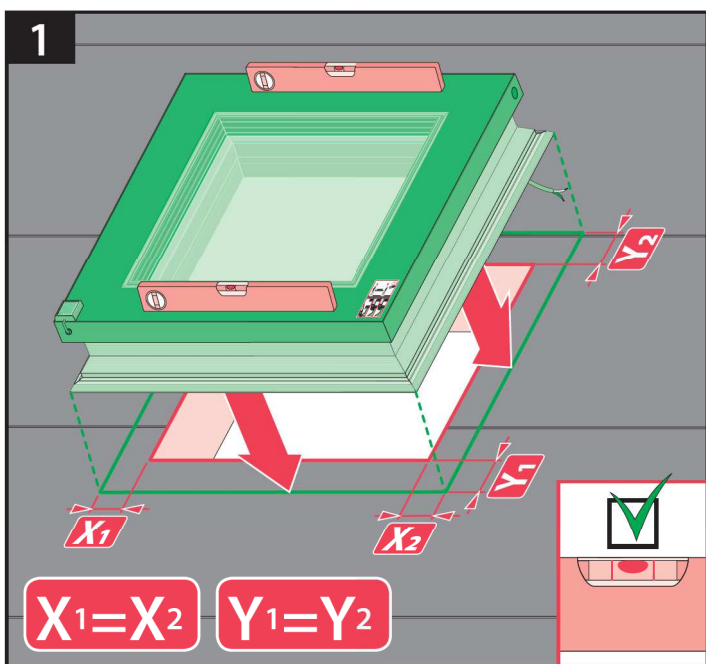

# DEF

NC18B\_DEF\_21.04.06\_FAKRO\_KB2492

<http://www.fakro.com/download/film-installation-instructions/roof-windows/>

XRD  
XRD/W

DEF

DEF	A	B	S	L
	[mm]		[mm]	
60x60	600-650	600-650	820	820
60x90	600-650	900-950	820	1120
70x70	700-750	700-750	920	920
80x80	800-850	800-850	1020	1020
90x90	900-950	900-950	1120	1120
90x120	900-950	1200-1250	1120	1420
100x100	1000-1050	1000-1050	1220	1220
120x120	1200-1250	1200-1250	1420	1420
140x140	1400-1450	1400-1450	1620	1620
100x150	1000-1050	1500-1550	1220	1720
120x220	1200-1250	2200-2250	1420	2420

**DEF**

60x60

60x90

70x70

80x80

90x90

90x120

100x100

x1

**DEF**

120x120

140x140

100x150

120x220

x2

3a