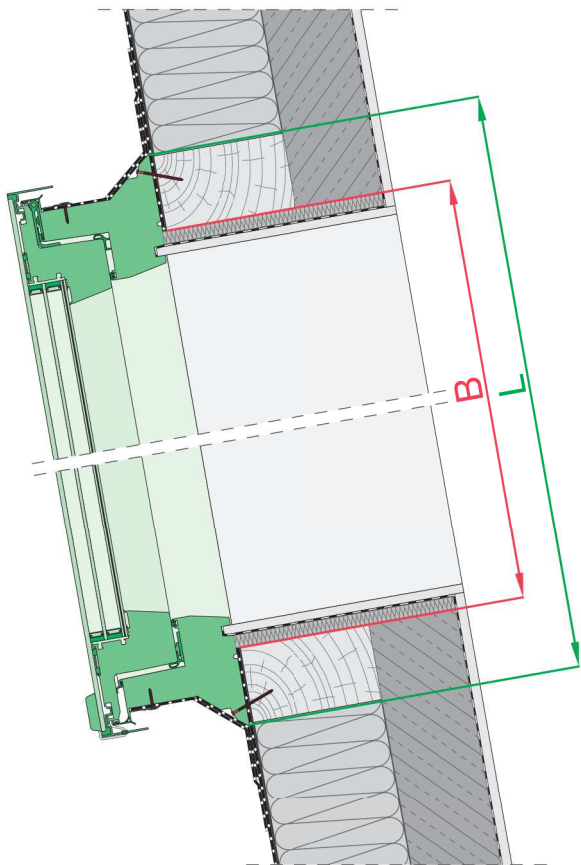

20  
19  
18  
17  
16  
15  
14  
13  
12  
11  
10  
9  
8  
7  
6  
5  
4  
3  
2  
1  
0 [cm]

# DEF

NC18B\_DEF\_21.04.06\_FAKRO\_KB2492

<http://www.fakro.com/download/film-installation-instructions/roof-windows/>

XRD  
XRD/W

DEF

DEF	A	B	S	L
	[mm]		[mm]	
60x60	600-650	600-650	820	820
60x90	600-650	900-950	820	1120
70x70	700-750	700-750	920	920
80x80	800-850	800-850	1020	1020
90x90	900-950	900-950	1120	1120
90x120	900-950	1200-1250	1120	1420
100x100	1000-1050	1000-1050	1220	1220
120x120	1200-1250	1200-1250	1420	1420
140x140	1400-1450	1400-1450	1620	1620
100x150	1000-1050	1500-1550	1220	1720
120x220	1200-1250	2200-2250	1420	2420

**DEF**

60x60

60x90

70x70

80x80

90x90

90x120

100x100

x1

**DEF**

120x120

140x140

100x150

120x220

x2

3a