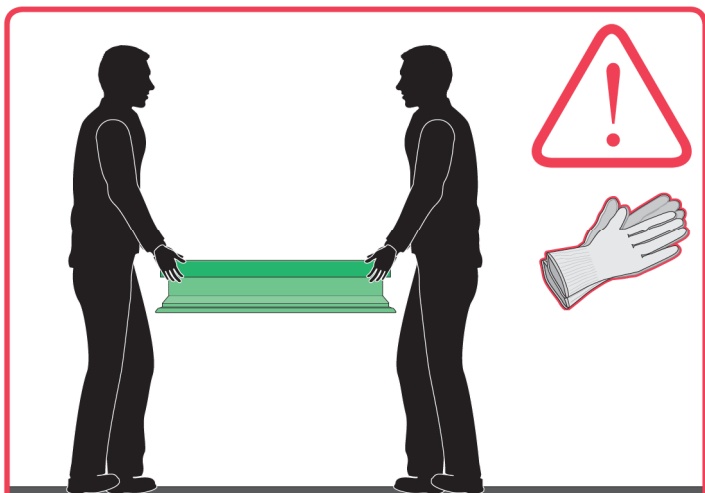

# DEF

NC18B\_DEF\_21.04.06\_FAKRO\_KB2492

<http://www.fakro.com/download/film-installation-instructions/roof-windows/>

XRD  
XRD/W

DEF

DEF	A	B	S	L
	[mm]		[mm]	
60x60	600-650	600-650	820	820
60x90	600-650	900-950	820	1120
70x70	700-750	700-750	920	920
80x80	800-850	800-850	1020	1020
90x90	900-950	900-950	1120	1120
90x120	900-950	1200-1250	1120	1420
100x100	1000-1050	1000-1050	1220	1220
120x120	1200-1250	1200-1250	1420	1420
140x140	1400-1450	1400-1450	1620	1620
100x150	1000-1050	1500-1550	1220	1720
120x220	1200-1250	2200-2250	1420	2420