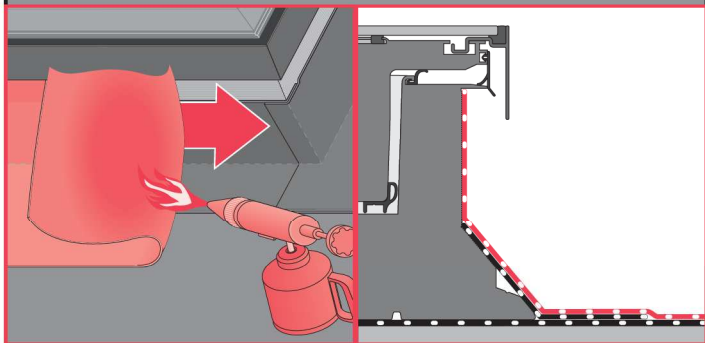

# DEF

NC18B\_DEF\_21.04.06\_FAKRO\_KB2492

<http://www.fakro.com/download/film-installation-instructions/roof-windows/>

XRD  
XRD/W

DEF

DEF	A	B	S	L
	[mm]		[mm]	
60x60	600-650	600-650	820	820
60x90	600-650	900-950	820	1120
70x70	700-750	700-750	920	920
80x80	800-850	800-850	1020	1020
90x90	900-950	900-950	1120	1120
90x120	900-950	1200-1250	1120	1420
100x100	1000-1050	1000-1050	1220	1220
120x120	1200-1250	1200-1250	1420	1420
140x140	1400-1450	1400-1450	1620	1620
100x150	1000-1050	1500-1550	1220	1720
120x220	1200-1250	2200-2250	1420	2420