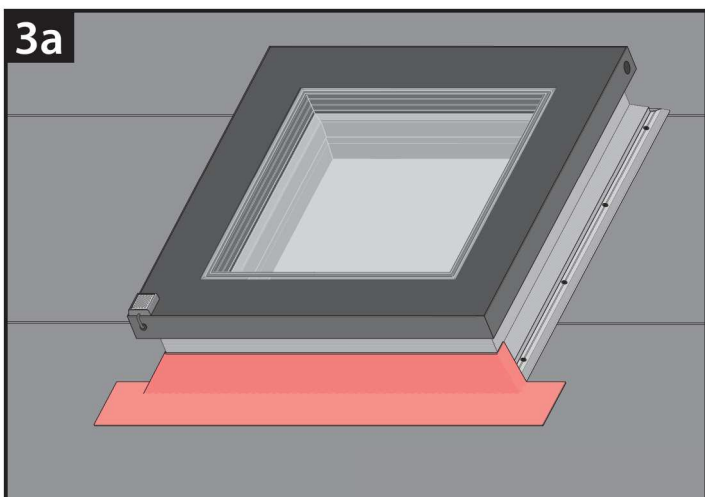

# DEF

NC18B\_DEF\_21.04.06\_FAKRO\_KB2492

<http://www.fakro.com/download/film-installation-instructions/roof-windows/>

XRD  
XRD/W

DEF

DEF	A	B	S	L
	[mm]		[mm]	
60x60	600-650	600-650	820	820
60x90	600-650	900-950	820	1120
70x70	700-750	700-750	920	920
80x80	800-850	800-850	1020	1020
90x90	900-950	900-950	1120	1120
90x120	900-950	1200-1250	1120	1420
100x100	1000-1050	1000-1050	1220	1220
120x120	1200-1250	1200-1250	1420	1420
140x140	1400-1450	1400-1450	1620	1620
100x150	1000-1050	1500-1550	1220	1720
120x220	1200-1250	2200-2250	1420	2420