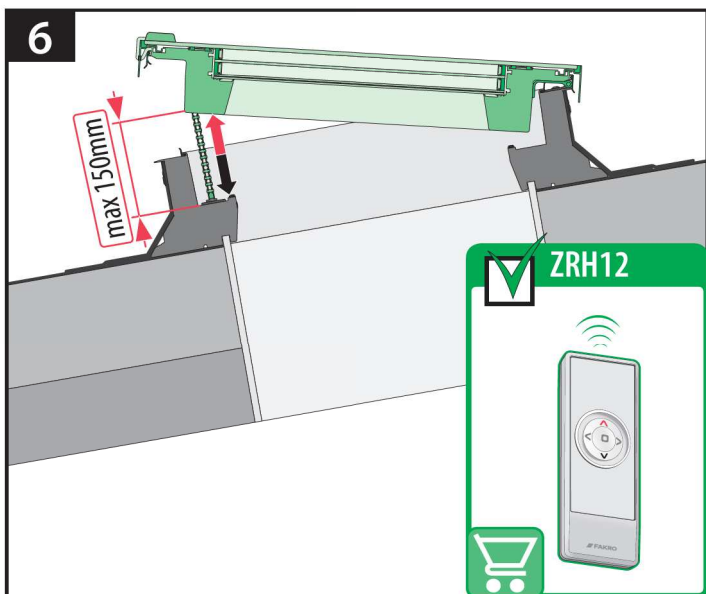

# DEF

NC18B\_DEF\_21.04.06\_FAKRO\_KB2492

<http://www.fakro.com/download/film-installation-instructions/roof-windows/>

XRD  
XRD/W

DEF

DEF	A	B	S	L
	[mm]		[mm]	
60x60	600-650	600-650	820	820
60x90	600-650	900-950	820	1120
70x70	700-750	700-750	920	920
80x80	800-850	800-850	1020	1020
90x90	900-950	900-950	1120	1120
90x120	900-950	1200-1250	1120	1420
100x100	1000-1050	1000-1050	1220	1220
120x120	1200-1250	1200-1250	1420	1420
140x140	1400-1450	1400-1450	1620	1620
100x150	1000-1050	1500-1550	1220	1720
120x220	1200-1250	2200-2250	1420	2420