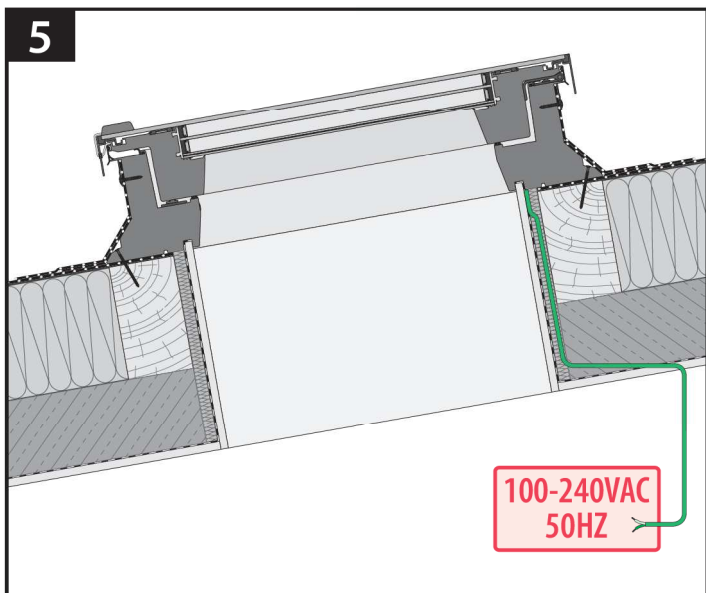

20  
19  
18  
17  
16  
15  
14  
13  
12  
11  
10  
9  
8  
7  
6  
5  
4  
3  
2  
1  
0 [cm]

# DEF

NC18B\_DEF\_21.04.06\_FAKRO\_KB2492

<http://www.fakro.com/download/film-installation-instructions/roof-windows/>

XRD  
XRD/W

DEF

DEF	A	B	S	L
	[mm]		[mm]	
60x60	600-650	600-650	820	820
60x90	600-650	900-950	820	1120
70x70	700-750	700-750	920	920
80x80	800-850	800-850	1020	1020
90x90	900-950	900-950	1120	1120
90x120	900-950	1200-1250	1120	1420
100x100	1000-1050	1000-1050	1220	1220
120x120	1200-1250	1200-1250	1420	1420
140x140	1400-1450	1400-1450	1620	1620
100x150	1000-1050	1500-1550	1220	1720
120x220	1200-1250	2200-2250	1420	2420

**DEF**

60x60

60x90

70x70

80x80

90x90

90x120

100x100

x1

**DEF**

120x120

140x140

100x150

120x220

x2

3a