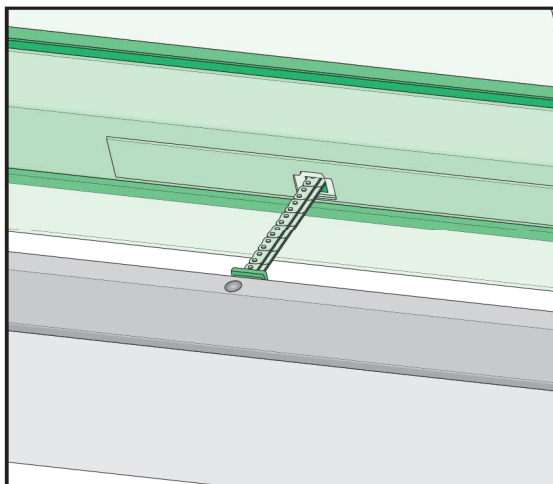

20  
19  
18  
17  
16  
15  
14  
13  
12  
11  
10  
9  
8  
7  
6  
5  
4  
3  
2  
1  
0 [cm]

# DEF

NC18B\_DEF\_21.04.06\_FAKRO\_KB2492

<http://www.fakro.com/download/film-installation-instructions/roof-windows/>

XRD  
XRD/W

DEF

DEF	A	B	S	L
	[mm]		[mm]	
60x60	600-650	600-650	820	820
60x90	600-650	900-950	820	1120
70x70	700-750	700-750	920	920
80x80	800-850	800-850	1020	1020
90x90	900-950	900-950	1120	1120
90x120	900-950	1200-1250	1120	1420
100x100	1000-1050	1000-1050	1220	1220
120x120	1200-1250	1200-1250	1420	1420
140x140	1400-1450	1400-1450	1620	1620
100x150	1000-1050	1500-1550	1220	1720
120x220	1200-1250	2200-2250	1420	2420

**DEF**

60x60

60x90

70x70

80x80

90x90

90x120

100x100

x1

**DEF**

120x120

140x140

100x150

120x220

x2

3a