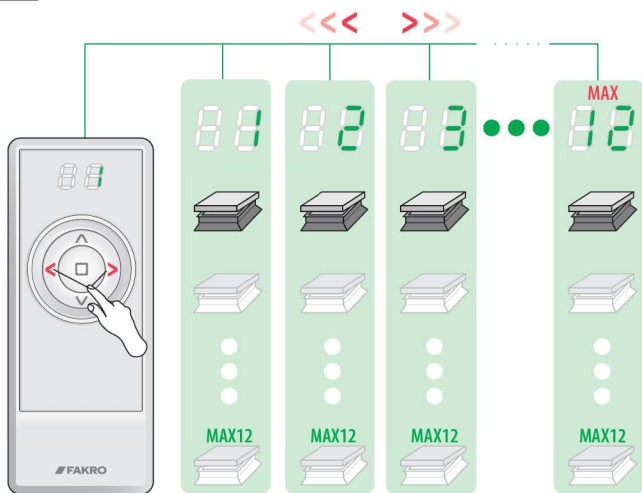

# DEF

NC18B\_DEF\_21.04.06\_FAKRO\_KB2492

<http://www.fakro.com/download/film-installation-instructions/roof-windows/>

XRD  
XRD/W

DEF

DEF	A	B	S	L
	[mm]		[mm]	
60x60	600-650	600-650	820	820
60x90	600-650	900-950	820	1120
70x70	700-750	700-750	920	920
80x80	800-850	800-850	1020	1020
90x90	900-950	900-950	1120	1120
90x120	900-950	1200-1250	1120	1420
100x100	1000-1050	1000-1050	1220	1220
120x120	1200-1250	1200-1250	1420	1420
140x140	1400-1450	1400-1450	1620	1620
100x150	1000-1050	1500-1550	1220	1720
120x220	1200-1250	2200-2250	1420	2420

x1

**DEF**

120x120

140x140

100x150

120x220

x2

3a