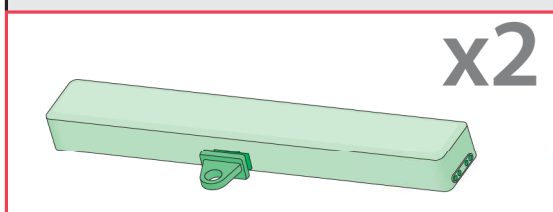

# DEF

NC18B\_DEF\_21.04.06\_FAKRO\_KB2492

<http://www.fakro.com/download/film-installation-instructions/roof-windows/>

XRD  
XRD/W

DEF

DEF	A	B	S	L
	[mm]		[mm]	
60x60	600-650	600-650	820	820
60x90	600-650	900-950	820	1120
70x70	700-750	700-750	920	920
80x80	800-850	800-850	1020	1020
90x90	900-950	900-950	1120	1120
90x120	900-950	1200-1250	1120	1420
100x100	1000-1050	1000-1050	1220	1220
120x120	1200-1250	1200-1250	1420	1420
140x140	1400-1450	1400-1450	1620	1620
100x150	1000-1050	1500-1550	1220	1720
120x220	1200-1250	2200-2250	1420	2420

x1

**DEF**

120x120

140x140

100x150

120x220

x2

3a