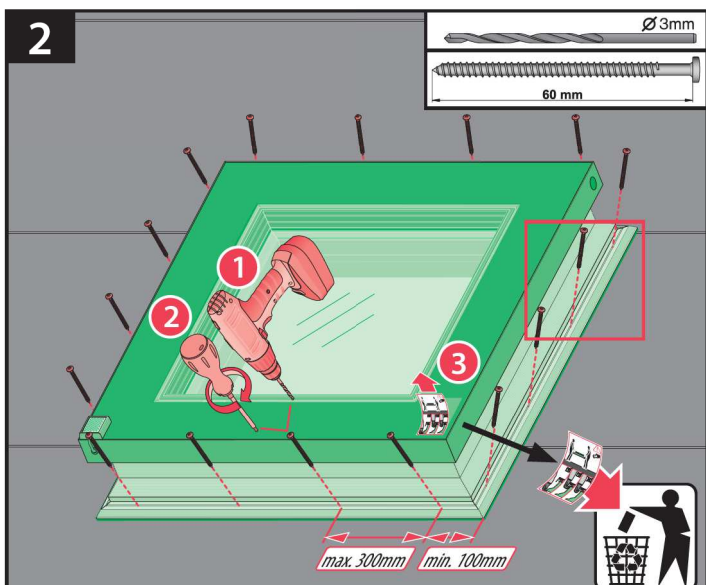

# DEF

NC18B\_DEF\_21.04.06\_FAKRO\_KB2492

<http://www.fakro.com/download/film-installation-instructions/roof-windows/>

XRD  
XRD/W

DEF

DEF	A	B	S	L
	[mm]		[mm]	
60x60	600-650	600-650	820	820
60x90	600-650	900-950	820	1120
70x70	700-750	700-750	920	920
80x80	800-850	800-850	1020	1020
90x90	900-950	900-950	1120	1120
90x120	900-950	1200-1250	1120	1420
100x100	1000-1050	1000-1050	1220	1220
120x120	1200-1250	1200-1250	1420	1420
140x140	1400-1450	1400-1450	1620	1620
100x150	1000-1050	1500-1550	1220	1720
120x220	1200-1250	2200-2250	1420	2420

**DEF**

60x60

60x90

70x70

80x80

90x90

90x120

100x100

x1

**DEF**

120x120

140x140

100x150

120x220

x2

3a