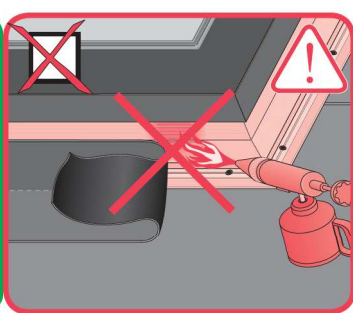

# DEF

NC18B\_DEF\_21.04.06\_FAKRO\_KB2492

<http://www.fakro.com/download/film-installation-instructions/roof-windows/>

XRD  
XRD/W

DEF

DEF	A	B	S	L
	[mm]		[mm]	
60x60	600-650	600-650	820	820
60x90	600-650	900-950	820	1120
70x70	700-750	700-750	920	920
80x80	800-850	800-850	1020	1020
90x90	900-950	900-950	1120	1120
90x120	900-950	1200-1250	1120	1420
100x100	1000-1050	1000-1050	1220	1220
120x120	1200-1250	1200-1250	1420	1420
140x140	1400-1450	1400-1450	1620	1620
100x150	1000-1050	1500-1550	1220	1720
120x220	1200-1250	2200-2250	1420	2420