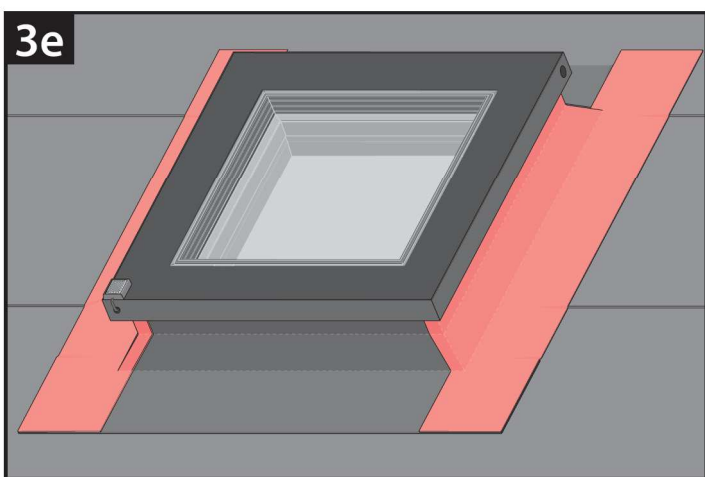

# DEF

NC18B\_DEF\_21.04.06\_FAKRO\_KB2492

<http://www.fakro.com/download/film-installation-instructions/roof-windows/>

XRD  
XRD/W

DEF

DEF	A	B	S	L
	[mm]		[mm]	
60x60	600-650	600-650	820	820
60x90	600-650	900-950	820	1120
70x70	700-750	700-750	920	920
80x80	800-850	800-850	1020	1020
90x90	900-950	900-950	1120	1120
90x120	900-950	1200-1250	1120	1420
100x100	1000-1050	1000-1050	1220	1220
120x120	1200-1250	1200-1250	1420	1420
140x140	1400-1450	1400-1450	1620	1620
100x150	1000-1050	1500-1550	1220	1720
120x220	1200-1250	2200-2250	1420	2420

**DEF**

60x60

60x90

70x70

80x80

90x90

90x120

100x100

x1

**DEF**

120x120

140x140

100x150

120x220

x2

3a