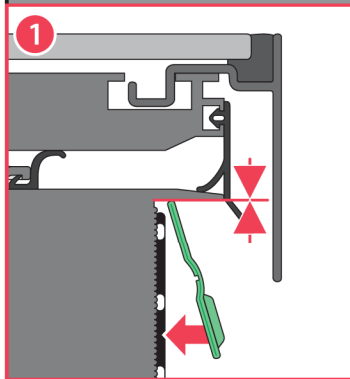

# DEF

NC18B\_DEF\_21.04.06\_FAKRO\_KB2492

<http://www.fakro.com/download/film-installation-instructions/roof-windows/>

XRD  
XRD/W

DEF

DEF	A	B	S	L
	[mm]		[mm]	
60x60	600-650	600-650	820	820
60x90	600-650	900-950	820	1120
70x70	700-750	700-750	920	920
80x80	800-850	800-850	1020	1020
90x90	900-950	900-950	1120	1120
90x120	900-950	1200-1250	1120	1420
100x100	1000-1050	1000-1050	1220	1220
120x120	1200-1250	1200-1250	1420	1420
140x140	1400-1450	1400-1450	1620	1620
100x150	1000-1050	1500-1550	1220	1720
120x220	1200-1250	2200-2250	1420	2420