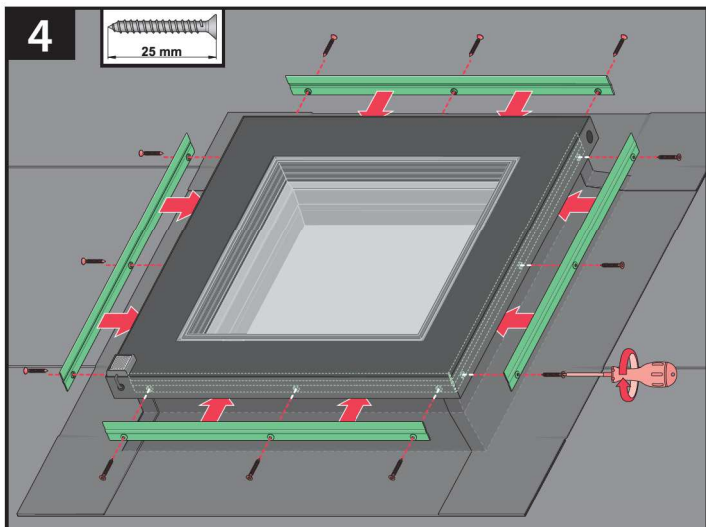

# DEF

NC18B\_DEF\_21.04.06\_FAKRO\_KB2492

<http://www.fakro.com/download/film-installation-instructions/roof-windows/>

XRD  
XRD/W

DEF

DEF	A	B	S	L
	[mm]		[mm]	
60x60	600-650	600-650	820	820
60x90	600-650	900-950	820	1120
70x70	700-750	700-750	920	920
80x80	800-850	800-850	1020	1020
90x90	900-950	900-950	1120	1120
90x120	900-950	1200-1250	1120	1420
100x100	1000-1050	1000-1050	1220	1220
120x120	1200-1250	1200-1250	1420	1420
140x140	1400-1450	1400-1450	1620	1620
100x150	1000-1050	1500-1550	1220	1720
120x220	1200-1250	2200-2250	1420	2420

**DEF**

60x60

60x90

70x70

80x80

90x90

90x120

100x100

x1

**DEF**

120x120

140x140

100x150

120x220

x2

3a