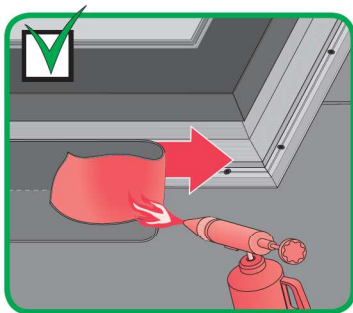

# DEF

NC18B\_DEF\_21.04.06\_FAKRO\_KB2492

<http://www.fakro.com/download/film-installation-instructions/roof-windows/>

XRD  
XRD/W

DEF

DEF	A	B	S	L
	[mm]		[mm]	
60x60	600-650	600-650	820	820
60x90	600-650	900-950	820	1120
70x70	700-750	700-750	920	920
80x80	800-850	800-850	1020	1020
90x90	900-950	900-950	1120	1120
90x120	900-950	1200-1250	1120	1420
100x100	1000-1050	1000-1050	1220	1220
120x120	1200-1250	1200-1250	1420	1420
140x140	1400-1450	1400-1450	1620	1620
100x150	1000-1050	1500-1550	1220	1720
120x220	1200-1250	2200-2250	1420	2420