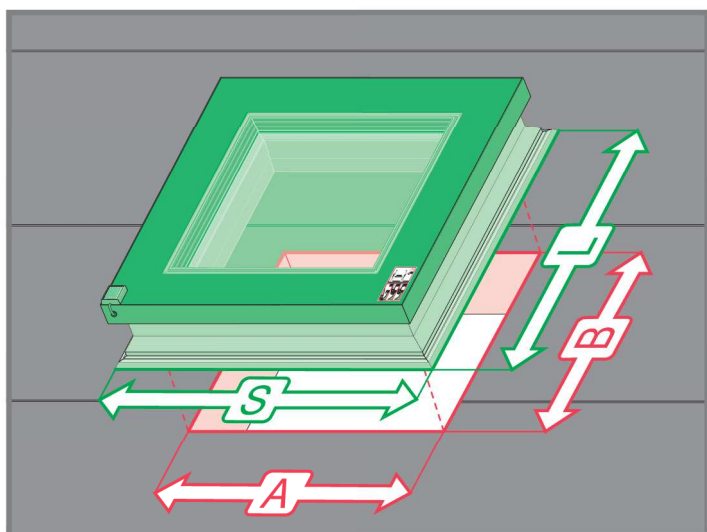

20  
19  
18  
17  
16  
15  
14  
13  
12  
11  
10  
9  
8  
7  
6  
5  
4  
3  
2  
1  
0 [cm]

# DEF

NC18B\_DEF\_21.04.06\_FAKRO\_KB2492

<http://www.fakro.com/download/film-installation-instructions/roof-windows/>

XRD  
XRD/W

DEF

DEF	A	B	S	L
	[mm]		[mm]	
60x60	600-650	600-650	820	820
60x90	600-650	900-950	820	1120
70x70	700-750	700-750	920	920
80x80	800-850	800-850	1020	1020
90x90	900-950	900-950	1120	1120
90x120	900-950	1200-1250	1120	1420
100x100	1000-1050	1000-1050	1220	1220
120x120	1200-1250	1200-1250	1420	1420
140x140	1400-1450	1400-1450	1620	1620
100x150	1000-1050	1500-1550	1220	1720
120x220	1200-1250	2200-2250	1420	2420

**DEF**

60x60

60x90

70x70

80x80

90x90

90x120

100x100

x1

**DEF**

120x120

140x140

100x150

120x220

x2

3a