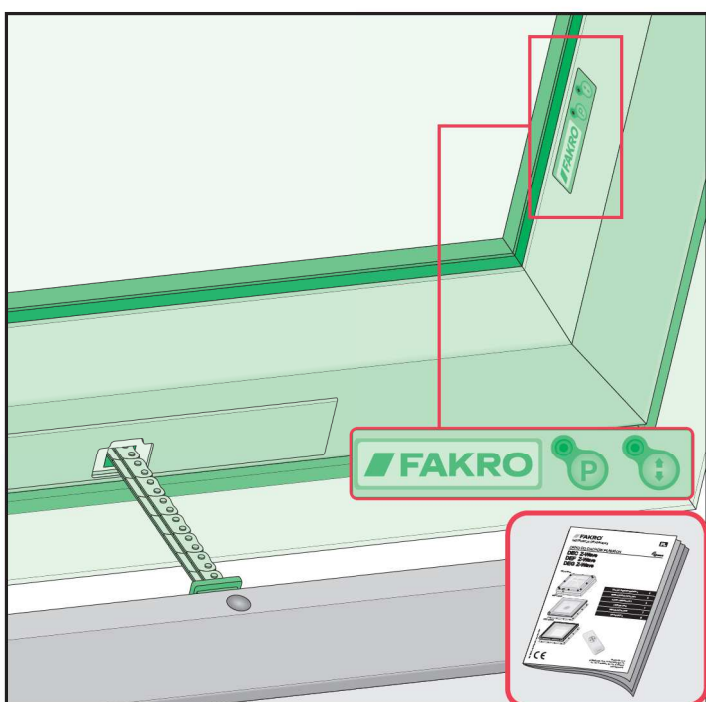

# DEF

NC18B\_DEF\_21.04.06\_FAKRO\_KB2492

<http://www.fakro.com/download/film-installation-instructions/roof-windows/>

XRD  
XRD/W

DEF

DEF	A	B	S	L
	[mm]		[mm]	
60x60	600-650	600-650	820	820
60x90	600-650	900-950	820	1120
70x70	700-750	700-750	920	920
80x80	800-850	800-850	1020	1020
90x90	900-950	900-950	1120	1120
90x120	900-950	1200-1250	1120	1420
100x100	1000-1050	1000-1050	1220	1220
120x120	1200-1250	1200-1250	1420	1420
140x140	1400-1450	1400-1450	1620	1620
100x150	1000-1050	1500-1550	1220	1720
120x220	1200-1250	2200-2250	1420	2420

x1

**DEF**

120x120

140x140

100x150

120x220

x2

3a