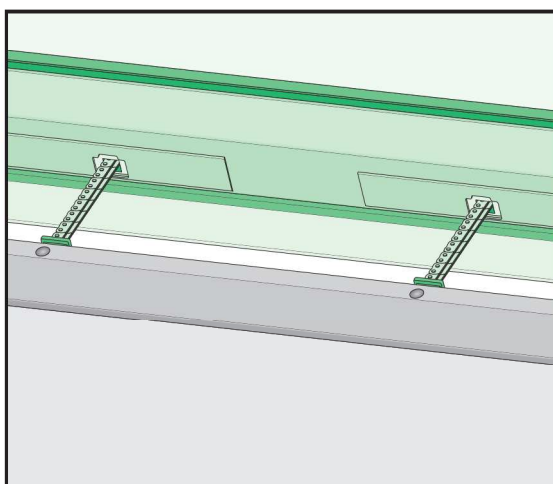

# DEF

NC18B\_DEF\_21.04.06\_FAKRO\_KB2492

<http://www.fakro.com/download/film-installation-instructions/roof-windows/>

XRD  
XRD/W

DEF

DEF	A	B	S	L
	[mm]		[mm]	
60x60	600-650	600-650	820	820
60x90	600-650	900-950	820	1120
70x70	700-750	700-750	920	920
80x80	800-850	800-850	1020	1020
90x90	900-950	900-950	1120	1120
90x120	900-950	1200-1250	1120	1420
100x100	1000-1050	1000-1050	1220	1220
120x120	1200-1250	1200-1250	1420	1420
140x140	1400-1450	1400-1450	1620	1620
100x150	1000-1050	1500-1550	1220	1720
120x220	1200-1250	2200-2250	1420	2420

**DEF**

60x60

60x90

70x70

80x80

90x90

90x120

100x100

x1

**DEF**

120x120

140x140

100x150

120x220

x2

3a